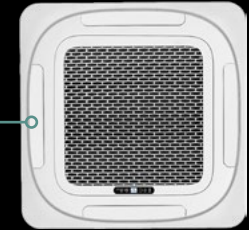

SAC24MRW

Assortiment 2025 MULTI SPLIT AIRCONDITIONER

MATADOR SAC9MRW IDU

MATADOR SAC12MRW IDU

MATADOR SAC18MRW IDU

MATADOR SAC18MRW-2 ODU

MATADOR SAC30MRW-3 ODU

MATADOR CAS18MRW IDU
Cassette plafond

MATADOR FLO12MRW IDU
Vloermodel

MATADOR WTM
Wandthermostaat cassette